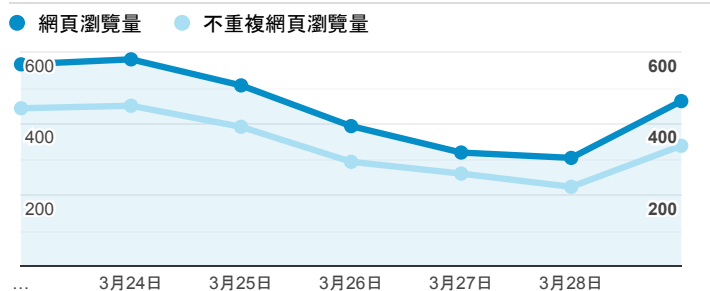

瀏覽量和不重複瀏覽量

造訪和瀏覽量 (依 來源/媒介 分組)

來源/媒介	工作階段	網頁瀏覽量
google / organic	747	1,274
(direct) / (none)	640	1,148
tku.edu.tw / referral	332	537
ee.tku.edu.tw / referral	21	34
tw.search.yahoo.com / referral	11	17
servicelearning.sa.tku.edu.tw / referral	10	48
bing / organic	6	7
iit.tku.edu.tw / referral	6	11
et.tku.edu.tw / referral	5	9
chemistry.tku.edu.tw / referral	4	4

造訪和新造訪率 (依 服務供應商 分組)

服務供應商	工作階段	網頁瀏覽量
(not set)	1,805	3,132

造訪和瀏覽量 (依 分享網址 分組)

分享網址	工作階段	網頁瀏覽量
eportfolio.tku.edu.tw/	1,085	1,802
eportfolio.tku.edu.tw/index_detail.aspx?category=17&rv=3	84	108
eportfolio.tku.edu.tw/index_detail.aspx?category=10&rv=3	56	94
sso.tku.edu.tw/ePortfolio/ilifeStu.cshhtml?ln=zh_TW	35	88
sso.tku.edu.tw/ePortfolio/ilifeLib.cshhtml?ln=zh_TW	34	88
sso.tku.edu.tw/ePortfolio/index.aspx	32	57
eportfolio.tku.edu.tw/index_detail.aspx?category=10&pg=5&srv=3	30	39
eportfolio.tku.edu.tw/index_detail.aspx?category=50&rv=3	20	40
eportfolio.tku.edu.tw/index_detail.aspx?category=23&rv=3	18	21
eportfolio.tku.edu.tw/index_detail.aspx?category=26&rv=3	13	24

造訪和瀏覽量 (依 社交網路 分組)

社交網路	工作階段	網頁瀏覽量
Facebook	1	1