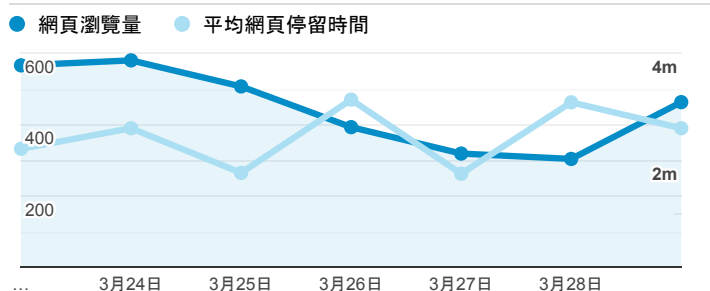

## 報表02\_流量

2020年3月23日 - 2020年3月29日

所有使用者  
100.00% 個工作階段

### 瀏覽量和平均網頁停留時間

### 瀏覽量和造訪