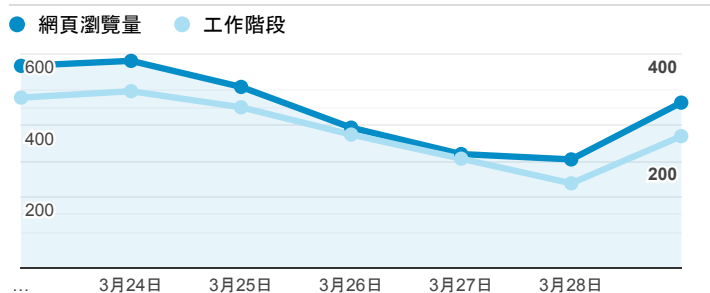

## 報表02\_流量

2020年3月23日 - 2020年3月29日

所有使用者  
100.00% 個工作階段

### 瀏覽量和平均網頁停留時間

### 瀏覽量和造訪